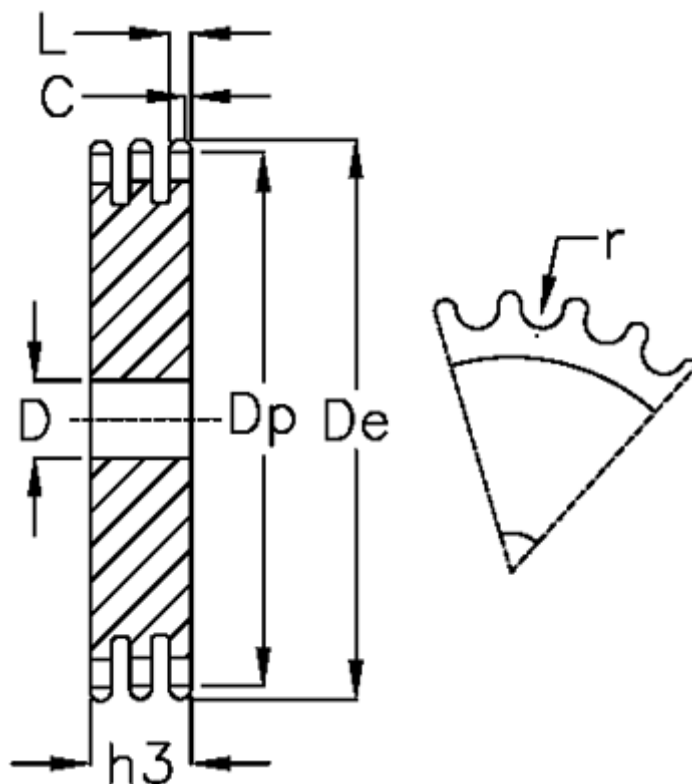

Varenummer: 616023005013
Beskrivelse: Pladehjul 08 B-3 Z=13 triplex

Mål

Antal tænder	= 13	L = 7
C	= 1	r = 8.51
D	= 12	
De	= 57.4	
Dp	= 53.06	
For kædebetegnelse	= 08 B-3	
For kæde størrelse	= 1/2 x 5/16	
h3	= 34.9	